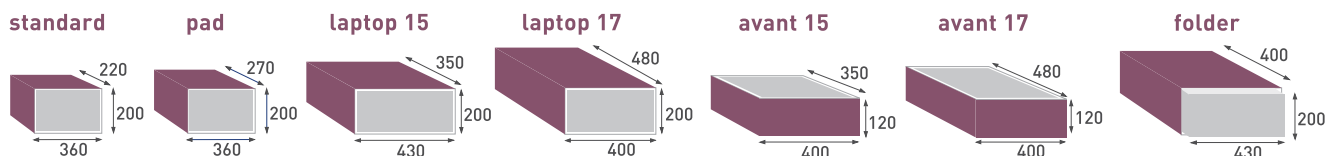

Sefovi s raznolikim sustavima otvaranja i upravljanja u hotelima svih kategorija. OMNITEC pruža najviše funkcionalnosti i tehnološki je najnapredniji.

EXO

Otvaranje putem Bluetootha (app), privjeska i PIN koda, plus Bluetooth upravljanje i održavanje. Ovo su identifikacijske značajke sefa s visokim tehničkim specifikacijama.

Instalacija, upravljanje i održavanje sefa putem Bluetootha s mobilnom aplikacijom koju kontrolira hotel manager.

Slučajni kod za jednokratnu upotrebu značajno poboljšava razinu sigurnosti hotela. OMNITEC aplikacija generira kod za hitne slučajeve koji se koristi samo jednom za otvaranje hotelskog sefa za koji je stvoren.

Hotelski sef dostupan u 7 veličina s prednjim, gornjim ili prednjim kliznim otvorom.

- Motorno otvaranje i zatvaranje, s 4 do 6 znamenaka korisnički kod, RFID oznaka i Bluetooth.
- Održavanje i upravljanje putem Mobile APP-a:
  - Pregled
  - Provjera razine baterije
  - Postavljanje instalacije
  - Stvaranje matičnog koda za jednokratnu upotrebu
- različite vrste Bluetooth elektroničkih tipki: Privremena, jednokratna upotreba, trajna i ciklična

- Hitno otvaranje putem:
  - Dva načina master koda: fiksni programabilni i nasumično otvaranje za jednokratnu upotrebu
  - Skriveni mehanički ključ
- DA tipkovnica za slabovidne osobe
- LED unutarja rasvjeta s niskom potrošnjom
- 110 ° kut otvaranja
- Priključak za napajanje kod potrošenih baterija

- Revizija otvaranja
- X-Master slučajni kod
- Master kod i mehanički ključ
- 110° kut otvaranja
- Opcija iznajmljivanja preko softvera ili brave

- Gumena tipkovnica s pozadinskim osvetljenjem
- Master kod i mehanički ključ
- Revizija otvaranja
- Otvaranje s karticom kao opcija
- Rent-a-sef aktivacijska brava