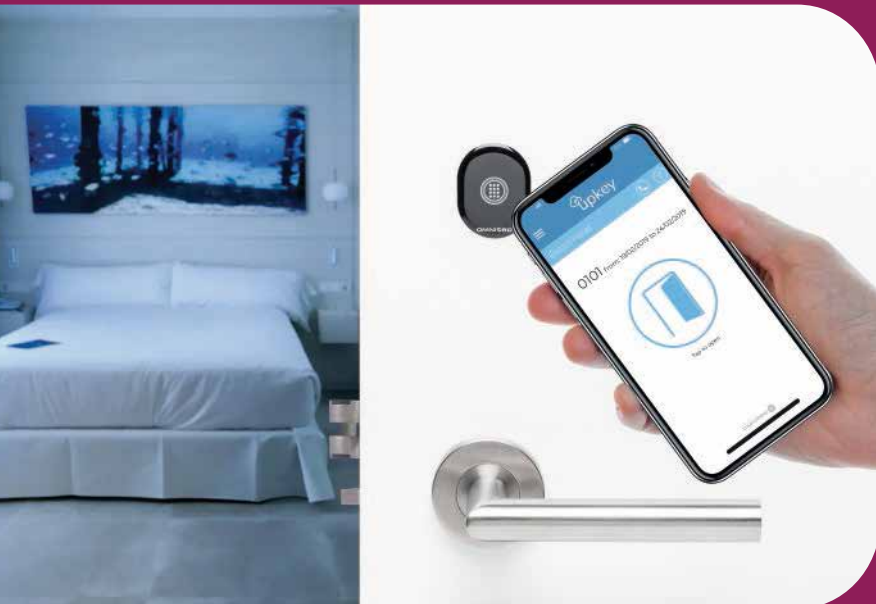

OMNitec

Think Forward

Elektronske brave
Kontrola pristupa
Elektronski cilindri
Ušteda energije
Softver za upravljanje
Sefovi
Minibarovi

www.megakod.hr

ELEKTRONSKE
BRAVE

SEFOVI

MINIBAROVİ

OMNITEC

Elektronske brave

Solucija za hotele svih vrsta

Kao rezultat projekta istraživanja i razvoja i našeg iskustva s elektroničkim bravama, OMNITEC sada nudi hotelima 4 modela brava Mifare proximity otvaranje, Bluetooth tehnologija (BLE) i PIN kod.

GAUDI

Elektronička brava s najboljim omjerom kvalitete i cijene na tržištu. Pouzdana i jednostavna za ugradnju. Posebno dizajnirana za hotele, urede i rezidencije, GAUDI integrira sve sigurnosne značajke u jedan pouzdan i učinkovit uređaj.