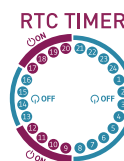

0 dB

Kompresor

A++

- Modeli: Elite, C & ECO
- Veličine: 35 do 85 litara
- Nema mraza
- Inverter tihi kompresor
- RTC timer: minibar automatski isključen za vrijeme odmora
- Podesive ladice
- LED žarulja male potrošnje
- Staklena vrata: Učinkovitost A +