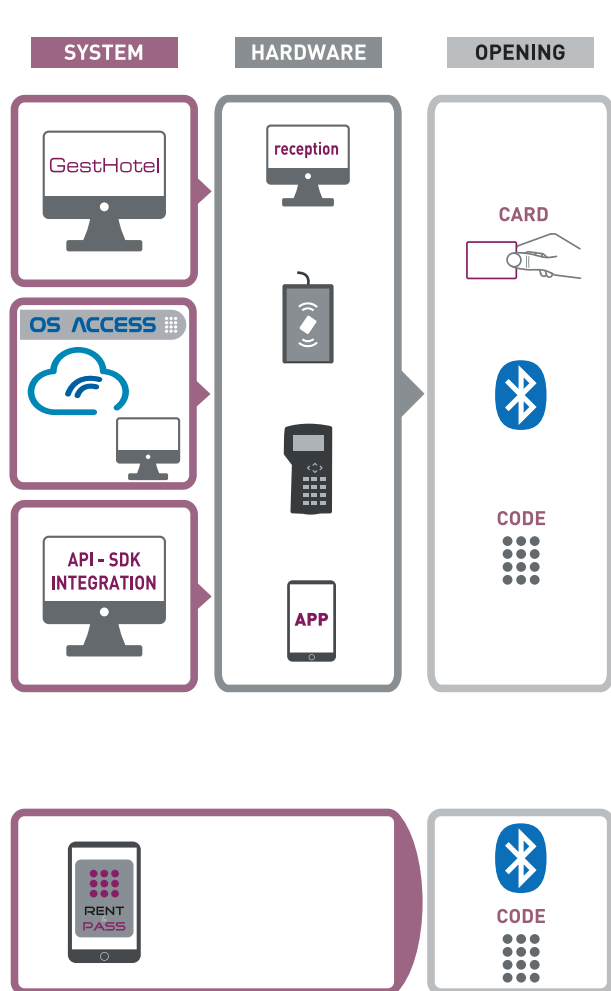

Management Software

OMNITEC je razvio različite sustave upravljanja kako bi zadovoljio potrebe svih vrsta smještaja, pojednostavljujući upravljanje i kontrolu pristupnih vjerodajnica gostiju te internog i vanjskog osoblja.

OMNITEC softver djeluje kao okosnica u sveobuhvatnom planu pristupa hotelima, turističkim smještajima, rezidencijama te u ugostiteljstvu.

GestHotel

Recepcija ili server PC software sa USB enkoderom.

OS ACCESS

OS ACCESS je najinovativniji razvoj OMNITEC-a, stvoren da udovolji najzahtjevnijem tehničkom zahtjevu hotela.

Osmišljeno za rad u cloudu s web preglednika, OS ACCESS optimizira upravljanje pristupnim vjerodajnicama i hotelsku sigurnost.

Osim Cloud verzije, OS ACCESS nudi i desktop inačicu za rad u lokalnoj mreži.

API-SDK Integracija

OMNITEC softver je moguće integrirati s različitim PMS aplikacijama koje prodaju druge tvrtke. Ako je ova opcija ona koja najbolje odgovara vašem hotelu, zatražite više informacija o integraciji s vašim PMS.

Rent&Pass

Mobilna App za upravljanje pristupom u malim hotelima, hotelima bez 24-satne recepcije.

Bez potrebe za PC-om ili softverom.

Daljinsko upravljanje putem aplikacije pruža jednostavnost, praktičnost i sigurnost kako za vlasnika tako i za gosta.

Karakteristike

- Snimanje kartice, slanje PIN koda i Bluetooth elektroničkih ključeva.
- Višekorisnička licenca koja vrijedi za upotrebu u Windows okruženju
- Sigurna SQL baza podataka, povećava sigurnost i pruža siguran pristup tehničkoj podršci.
- Integracija s bilo kojim PMS-om na tržištu (Opera, Prestige itd.)
- Jedinstveno kodirane kartice po instalaciji ili grupi instalacija, ograničavajući upotrebu kartica koje nisu kodirane od strane ovlaštenih uređaja.
- Različite razine pristupa za različite korisnike sustava.
- Upravljanje i kontrola pristupa gosta i zaposlenika.
- Sustav za pomoć u hitnim slučajevima za izdavanje novih gost kartica u slučaju problema s računalom.
- HOSTEL opcija, za zajedničko korištenje soba od strane različitih gostiju, s neovisnim datumima prijave i odjave.
- MOTEL opcija, ograničavanje upotrebe brave po satima.
- Mogućnost instaliranja revalidatora - snimača dozvola.